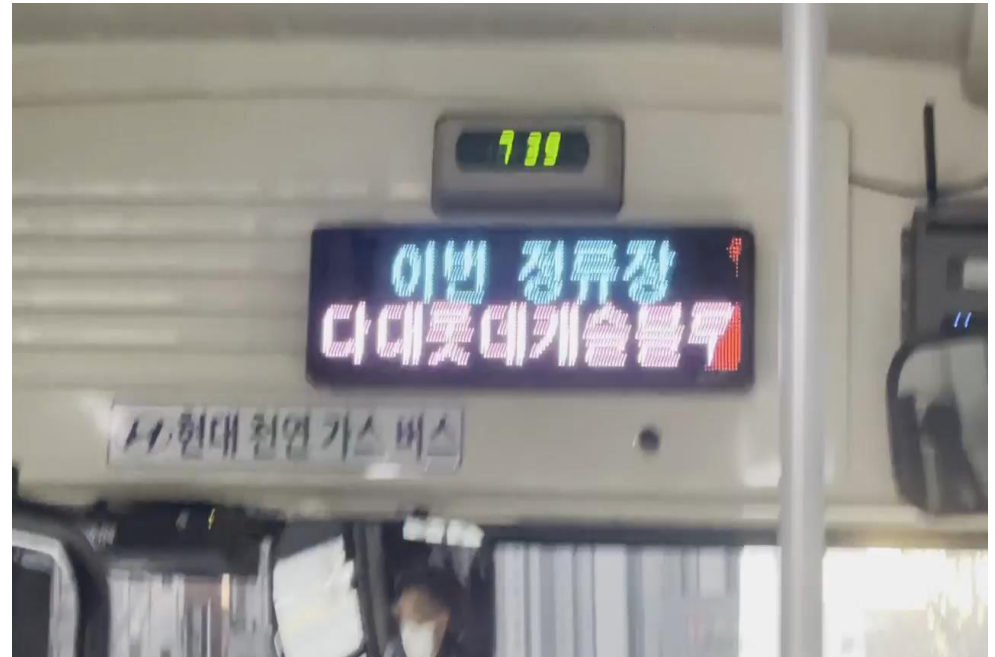

부산. 양산. 창원. 울산 음성광고 원청사

애드월드는 시대의 변화와 흐름에 발맞추어
교통광고 발전에 앞장서 왔으며,
부산 애드월드를 중심으로 울산, 창원 등에
자회사와 종합 교통광고의 선두 주자로
항상 클라이언트 입장에서 최선을 다합니다.

음성광고 + LED 영상광고 영상 paly